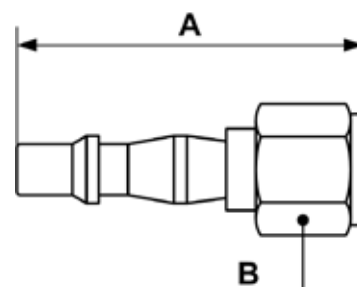

EMBOUTS POUR RACCORDS RAPIDES - BRP 06

BRP 06 - Embout fileté femelle

Profil : BRITISH

Ø de passage

6 mm

Référence	Taraudage	Cote A (mm)	Cote B (mm)
BRP 066101	G1/4	53	17
BRP 066102	G3/8	57	21